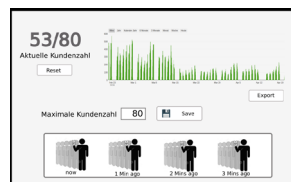

SICHERHEIT
ist unsere **VERANTWORTUNG**

AB NETTO
€ 24,-
PRO TAG

SCHWIERIGE ZEITEN – EINFACHE LÖSUNGEN: W.I.S. NITO 360

Unser **NEUES** Produkt für den mobilen Einsatz

MUNDSCHUTZ-
ERKENNUNG
(MUND-NASEN-
SCHUTZ)

PERSONENZÄHLUNG
UND KOMBINIERT
ZUTRITS-
STEUERUNG

EINHALTUNG VON
MINDESTABSTAND
UND HYGIENE-
VORSCHRIFTEN

ENTZERRUNG VON
WARTESCHLANGEN

DSGVO-
KONFORM

W.I.S. UNTERSTÜTZT SIE BEI DER **EINHALTUNG UND DOKUMENTATION BEHÖRDLICHER AUFLAGEN!**

Unsere mobile Einheit unterstützt und miniert den Einsatz von Personal an den Ein- und Ausgängen mittels autonomem KI-System (Künstliche Intelligenz). Bei fehlendem Mundschutz erfolgt eine Warnung (z.B. STOPP!) und Filialleiter bzw. Security werden informiert. Der Zutritt kann ebenso bei Erreichen der einstellbaren Obergrenze inkl. Warteanzeige verweigert werden. Warteschlangenerkennung, Personenabstandskontrolle oder Desinfektionsspendernutzung zur

Unterstützung individueller Maßnahmen sind zusätzlich und leicht konfigurierbar. Ein Dashboard z.B. im Filialleiterbüro, auf dem Smartphone oder Tablet von Mitarbeitern und Security sowie Statistiken zur Dokumentation gegenüber den Behörden vervollständigen das Leistungs-paket.

UNSERE MIETLÖSUNG: **W.I.S. NITO 360**

- ✓ Einsatzbereit in wenigen Minuten
- ✓ Anbindung über LTE & Remote Services
- ✓ Individuelle Werbegestaltung des Korpus
- ✓ DSGVO konform
- ✓ Üblicher 230V Steckdosenanschluss
- ✓ Einfache Nutzung

Weitere Angebote zur Einhaltung behördlicher Auflagen finden Sie unter:
www.maskenerkennung.de

Direktkontakt zur Anfrage:
kam@wis-sicherheit.de

Alle Komponenten professioneller Sicherheit aus einer Hand:

Die W.I.S.-Unternehmensgruppe ist Spezialist für Corporate Security & Safety und gehört zu den TOP 10 Sicherheitsdienstleistern in Deutschland. Mit über 4.000 Mitarbeitern bundesweit sind wir täglich für Schutz und Sicherheit unserer Kunden im Dienst. Unsere maßgeschneiderten integrativen Angebote für Unternehmen jeder Größe und Branche: Umfassende Sicherheitskonzepte, innovative Sicherheitstechnik sowie spezialisierte Services. Weitere Informationen und einen kompetenten Ansprechpartner in Ihrer Nähe finden Sie unter: