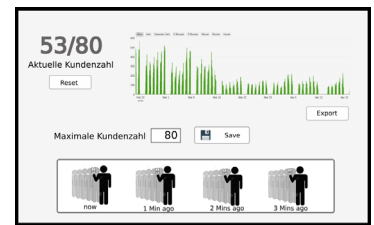

SCHWIERIGE ZEITEN, EINFACHE LÖSUNGEN: W.I.S. NITO 360 INTELLIGENTE ZUTRITTSKONTROLLE

W.I.S. NITO 360

AUTONOME KI

MASKENERKENNUNG

ZUTRITTSSTEUERUNG

ABSTANDSMESSUNG

DSGVO-KONFORM

DASHBOARD

- ✓ Einsatzbereit in wenigen Minuten
- ✓ Anbindung über LTE und Remote Services
- ✓ Üblicher 230V Steckdosenanschluss
- ✓ Individuelle Werbegestaltung des Korpus
- ✓ Warnungen gehen an W.I.S. oder eigenes Personal
- ✓ Smartphone- oder Tablet-fähiges Dashboard
- ✓ Einstellbar auf Desinfektions-spendernutzung
- ✓ Dokumentation für Ordnungs-behörden